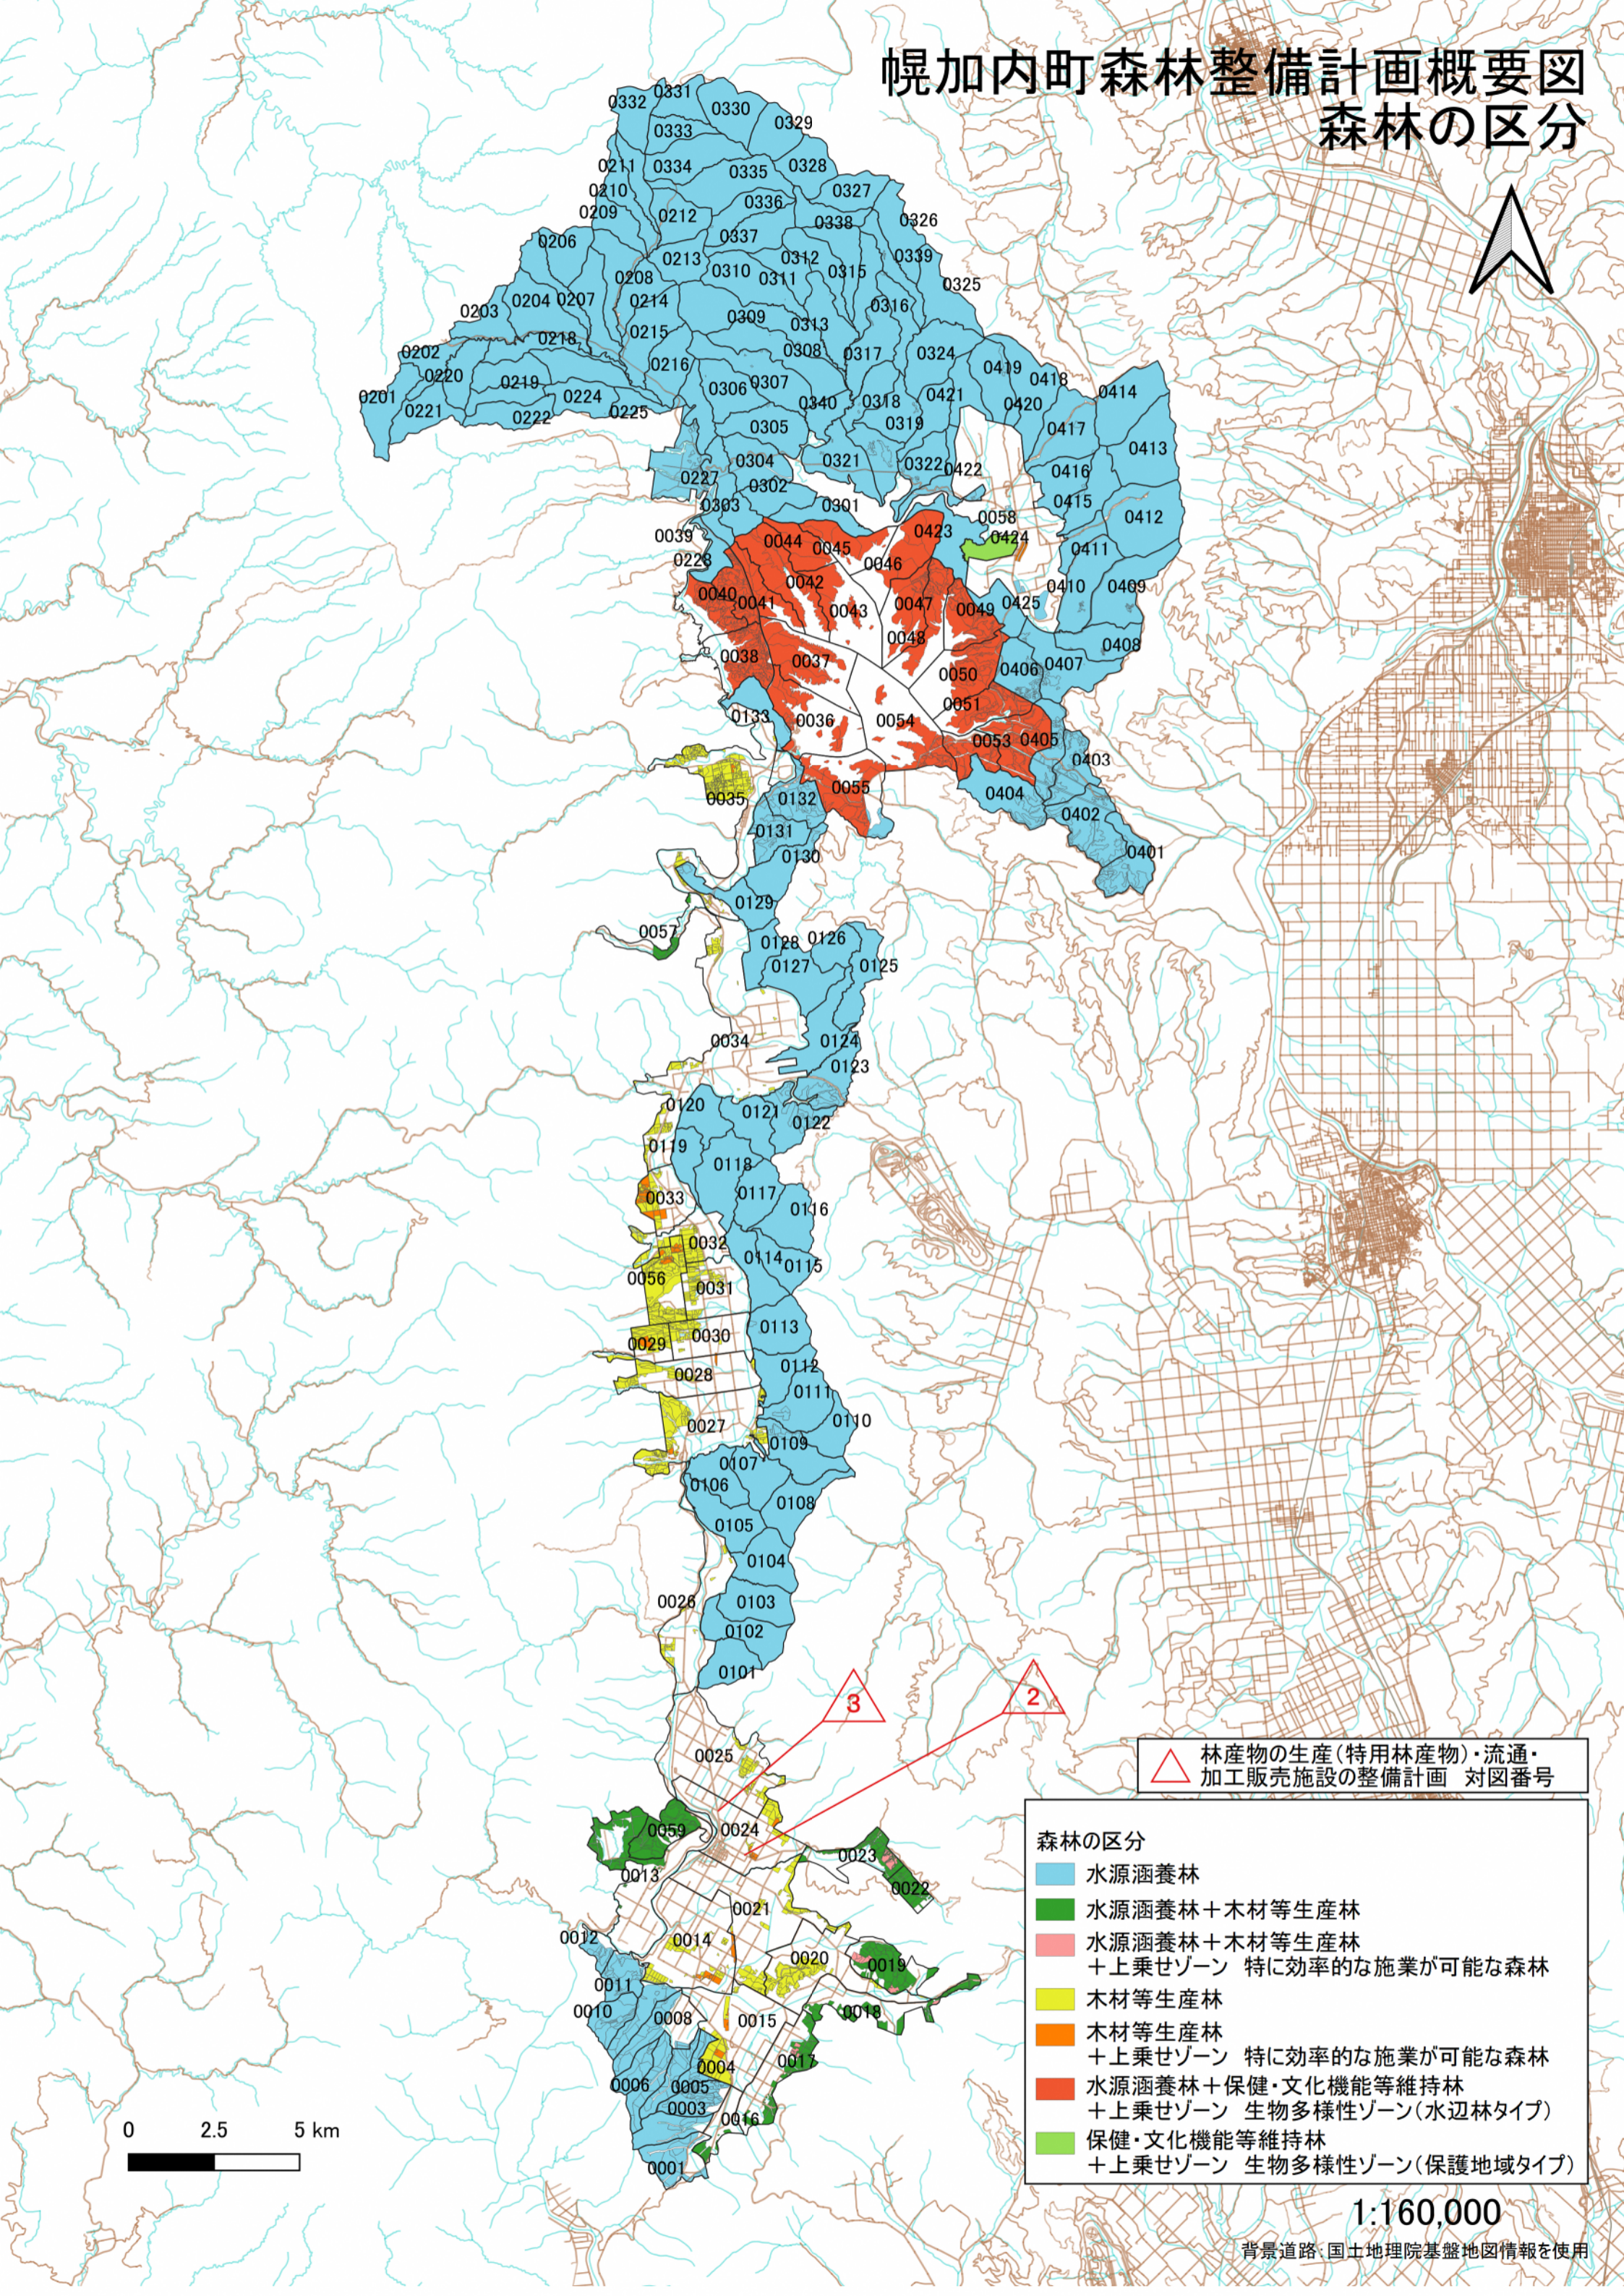

幌加内町森林整備計画概要図 森林の区分

△ 林産物の生産(特用林産物)・流通・加工販売施設の整備計画 対図番号

- 森林の区分**
- 水源涵養林
 - 水源涵養林+木材等生産林
 - 水源涵養林+木材等生産林
+上乗せゾーン 特に効率的な施業が可能な森林
 - 木材等生産林
 - 木材等生産林
+上乗せゾーン 特に効率的な施業が可能な森林
 - 水源涵養林+保健・文化機能等維持林
+上乗せゾーン 生物多様性ゾーン(水辺林タイプ)
 - 保健・文化機能等維持林
+上乗せゾーン 生物多様性ゾーン(保護地域タイプ)

0 2.5 5 km

1:160,000

背景道路: 国土地理院基盤地図情報を使用